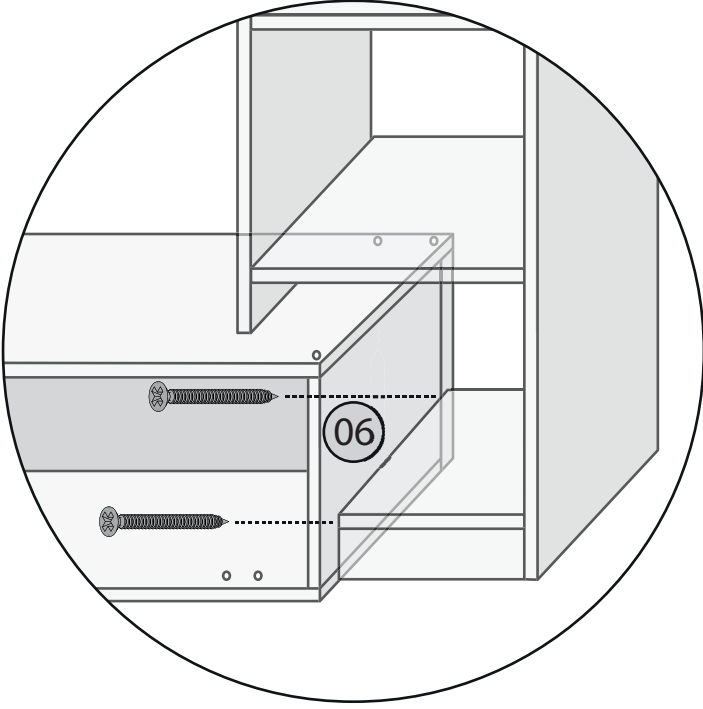

DİVA TV ÜNİTESİ

MONTAJ VE KULLANIM KILAVUZU

AKSESUAR LİSTESİ

A01	4x50 Vida	A02	3x18 Vida	A03	Düz Mentşe	A04	Çivi	A05	Tapa
	72x		16x		4x			Beyaz 16x Teak 52x	

PARÇA TANIMLAMA

1.AŞAMA

2.AŞAMA

3.AŞAMA

4.AŞAMA

5.AŞAMA

6.AŞAMA

7.AŞAMA

8.AŞAMA