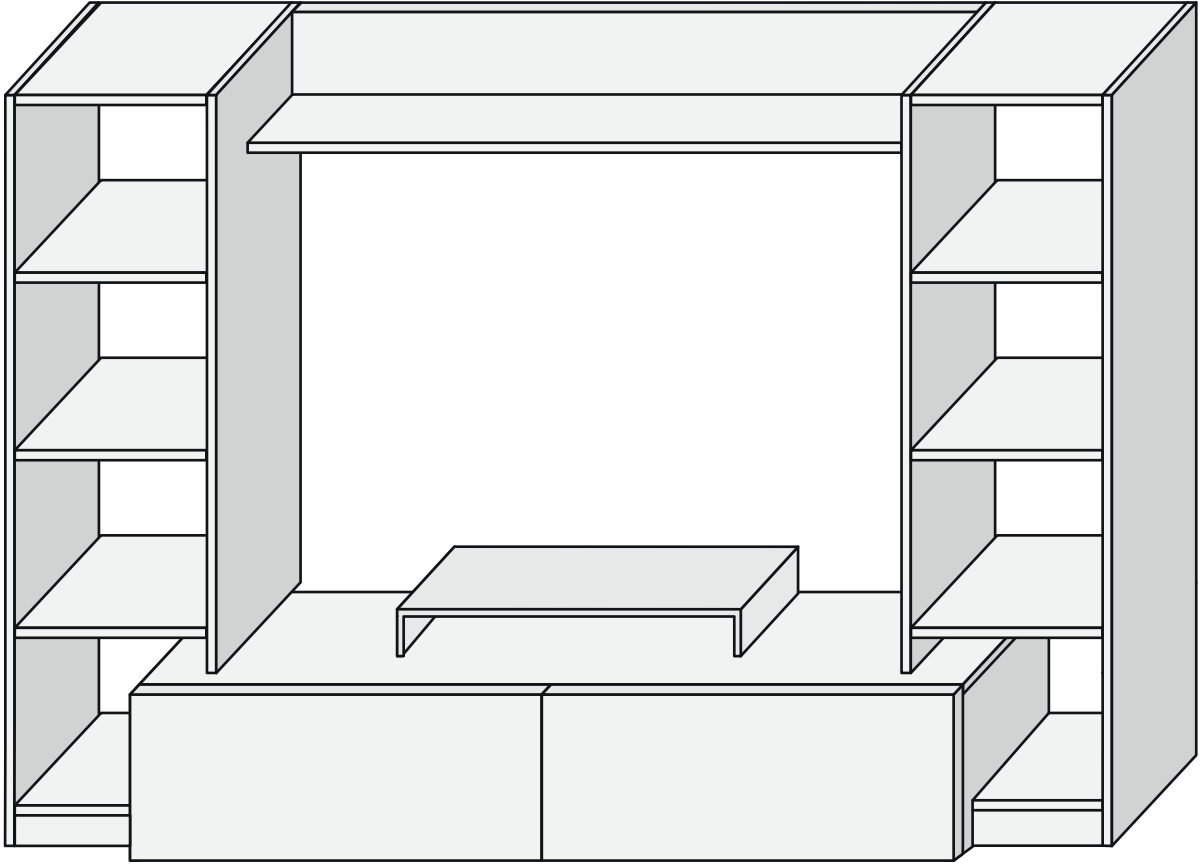

DİVA TV ÜNİTESİ

MONTAJ VE KULLANIM KILAVUZU

AKSESUAR LİSTESİ

A01	4x50 Vida	A02	3x18 Vida	A03	Düz Mentşe	A04	Çivi	A05	Tapa
	72x		16x		4x			Beyaz 16x Teak 52x	

PARÇA TANIMLAMA

1.AŞAMA

2.AŞAMA

3.AŞAMA

4.AŞAMA

5.AŞAMA

6.AŞAMA

7.AŞAMA

8.AŞAMA