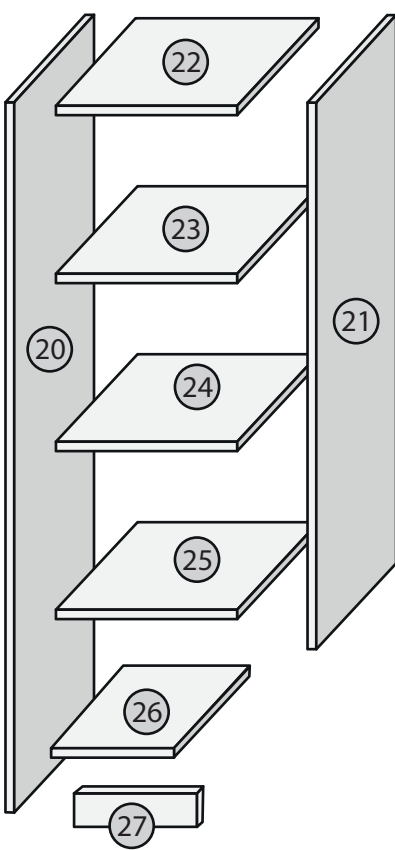

DİVA TV ÜNİTESİ

MONTAJ VE KULLANIM KILAVUZU

AKSESUAR LİSTESİ

A01	4x50 Vida	A02	3x18 Vida	A03	Düz Mentşe	A04	Çivi	A05	Tapa
	72x		16x		4x			Beyaz 16x Teak 52x	

PARÇA TANIMLAMA

1.AŞAMA

2.AŞAMA

3.AŞAMA

4.AŞAMA

5.AŞAMA

6.AŞAMA

7.AŞAMA

8.AŞAMA