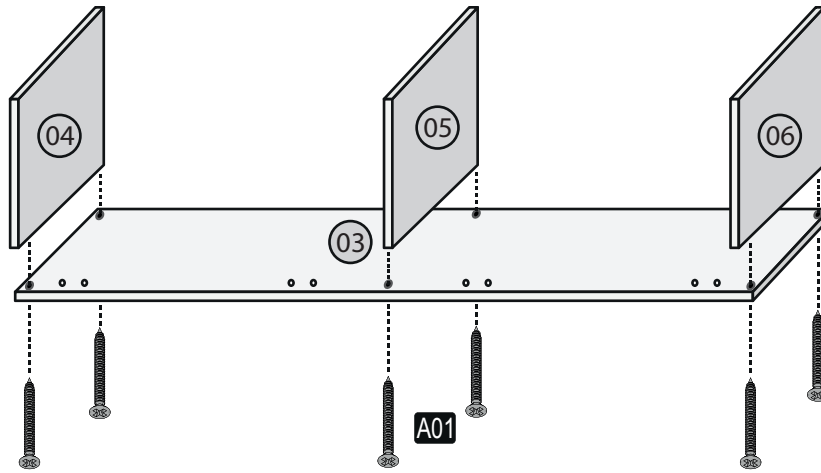

DİVA TV ÜNİTESİ

MONTAJ VE KULLANIM KILAVUZU

AKSESUAR LİSTESİ

A01	4x50 Vida	A02	3x18 Vida	A03	Düz Mentşe	A04	Çivi	A05	Tapa
	72x		16x		4x			Beyaz 16x Teak 52x	

PARÇA TANIMLAMA

1.AŞAMA

2.AŞAMA

3.AŞAMA

4.AŞAMA

5.AŞAMA

6.AŞAMA

7.AŞAMA

8.AŞAMA