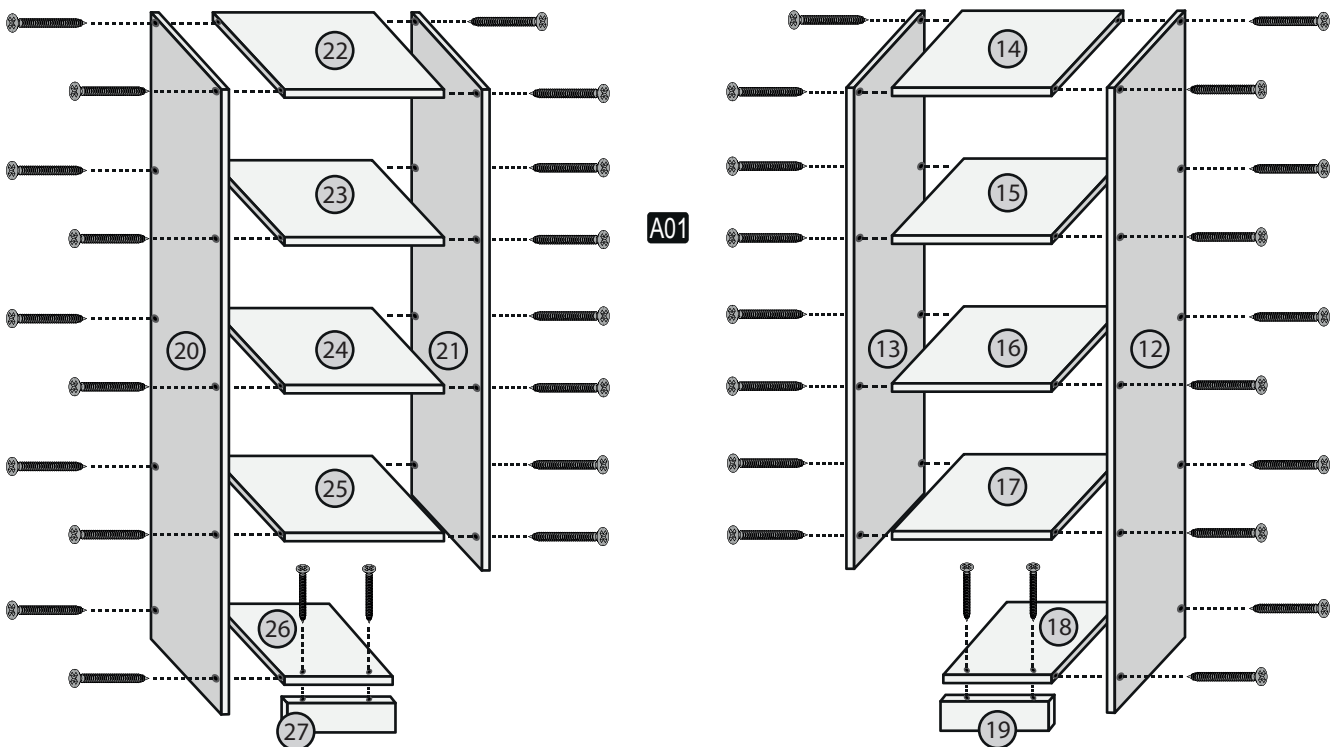

DİVA TV ÜNİTESİ

MONTAJ VE KULLANIM KILAVUZU

AKSESUAR LİSTESİ

A01	4x50 Vida	A02	3x18 Vida	A03	Düz Mentşe	A04	Çivi	A05	Tapa
	72x		16x		4x			Beyaz 16x Teak 52x	

PARÇA TANIMLAMA

1.AŞAMA

2.AŞAMA

3.AŞAMA

4.AŞAMA

5.AŞAMA

6.AŞAMA

7.AŞAMA

8.AŞAMA