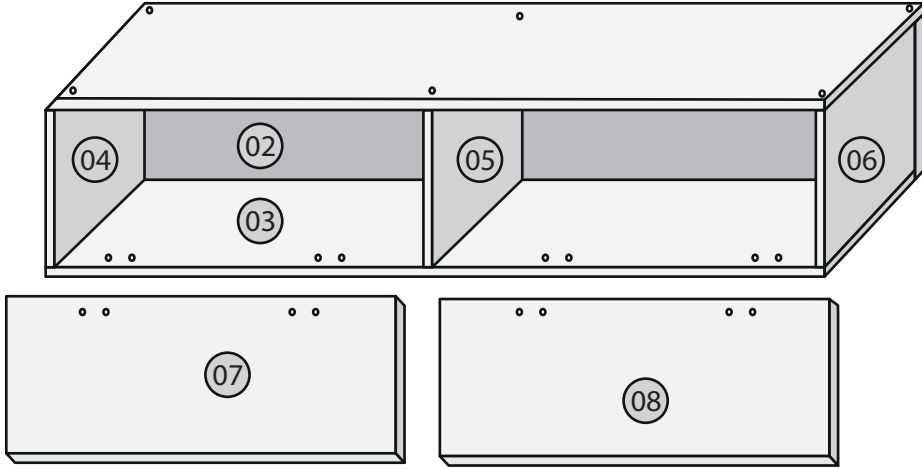

DİVA TV ÜNİTESİ

MONTAJ VE KULLANIM KILAVUZU

AKSESUAR LİSTESİ

A01	4x50 Vida	A02	3x18 Vida	A03	Düz Mentşe	A04	Çivi	A05	Tapa
	72x		16x		4x			Beyaz 16x Teak 52x	

PARÇA TANIMLAMA

1.AŞAMA

2.AŞAMA

3.AŞAMA

4.AŞAMA

5.AŞAMA

6.AŞAMA

7.AŞAMA

8.AŞAMA