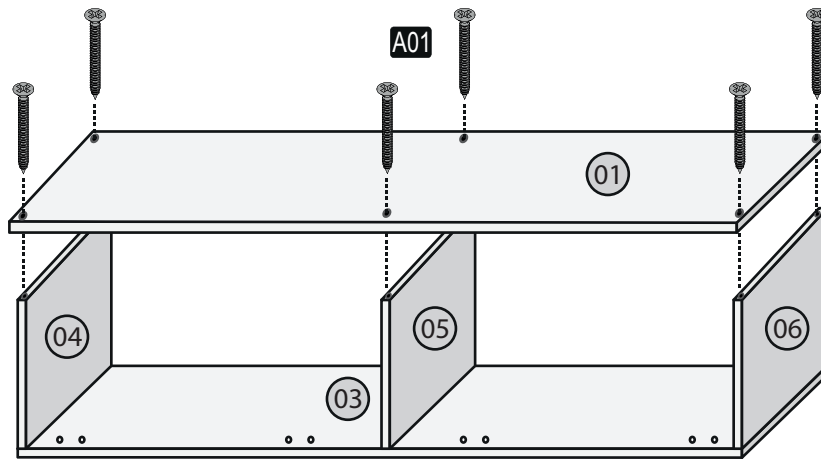

DİVA TV ÜNİTESİ

MONTAJ VE KULLANIM KILAVUZU

AKSESUAR LİSTESİ

A01	4x50 Vida	A02	3x18 Vida	A03	Düz Mentşe	A04	Çivi	A05	Tapa
	72x		16x		4x			Beyaz 16x Teak 52x	

PARÇA TANIMLAMA

1.AŞAMA

2.AŞAMA

3.AŞAMA

4.AŞAMA

5.AŞAMA

6.AŞAMA

7.AŞAMA

8.AŞAMA