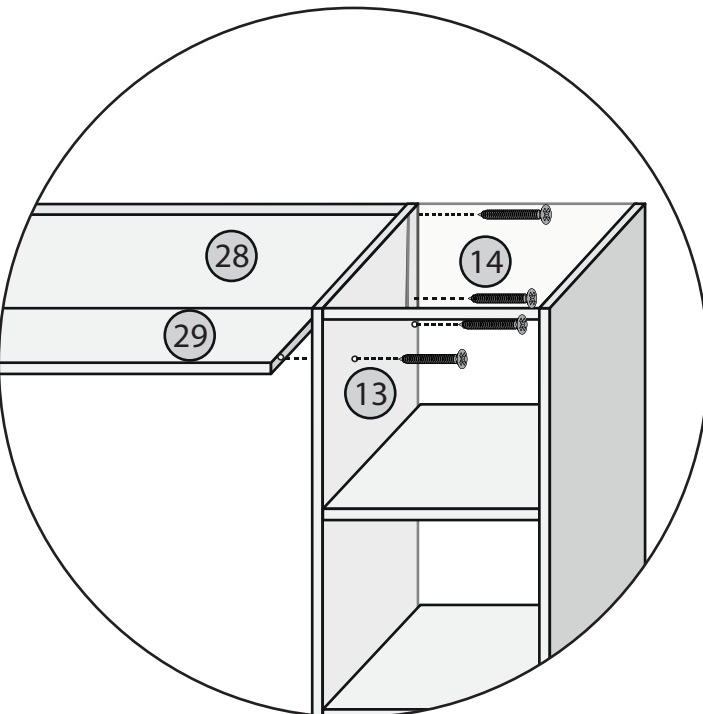

DİVA TV ÜNİTESİ

MONTAJ VE KULLANIM KILAVUZU

AKSESUAR LİSTESİ

A01	4x50 Vida	A02	3x18 Vida	A03	Düz Mentşe	A04	Çivi	A05	Tapa
	72x		16x		4x			Beyaz 16x Teak 52x	

PARÇA TANIMLAMA

1.AŞAMA

2.AŞAMA

3.AŞAMA

4.AŞAMA

5.AŞAMA

6.AŞAMA

7.AŞAMA

8.AŞAMA