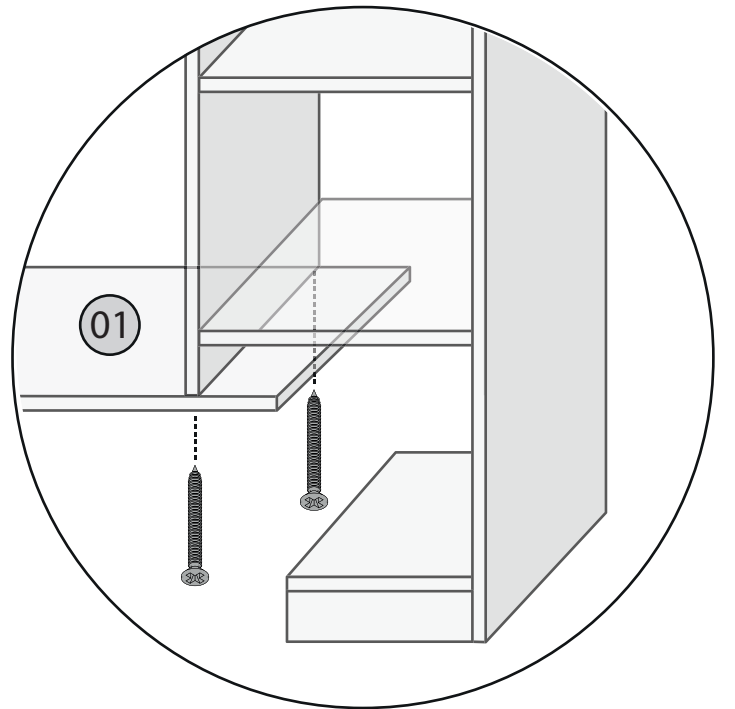

4.AŞAMA

5.AŞAMA

6.AŞAMA

7.AŞAMA