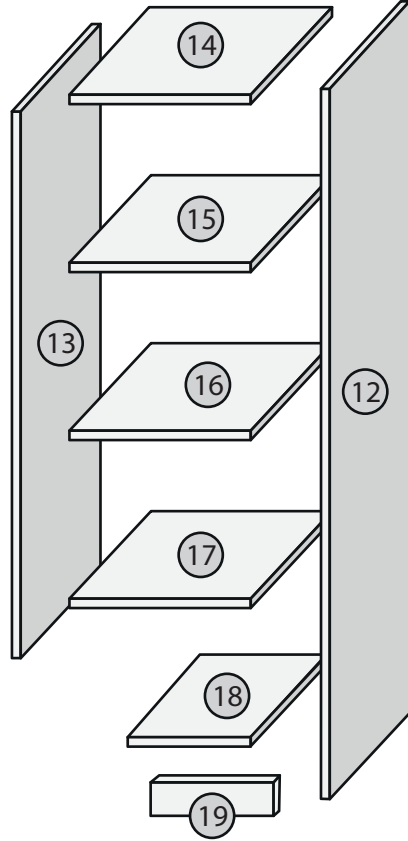

DİVA TV ÜNİTESİ

MONTAJ VE KULLANIM KILAVUZU

AKSESUAR LİSTESİ

A01	4x50 Vida	A02	3x18 Vida	A03	Düz Mentşe	A04	Çivi	A05	Tapa
	72x		16x		4x			Beyaz 16x Teak 52x	

PARÇA TANIMLAMA

1.AŞAMA

2.AŞAMA

3.AŞAMA

4.AŞAMA

5.AŞAMA

6.AŞAMA

7.AŞAMA

8.AŞAMA