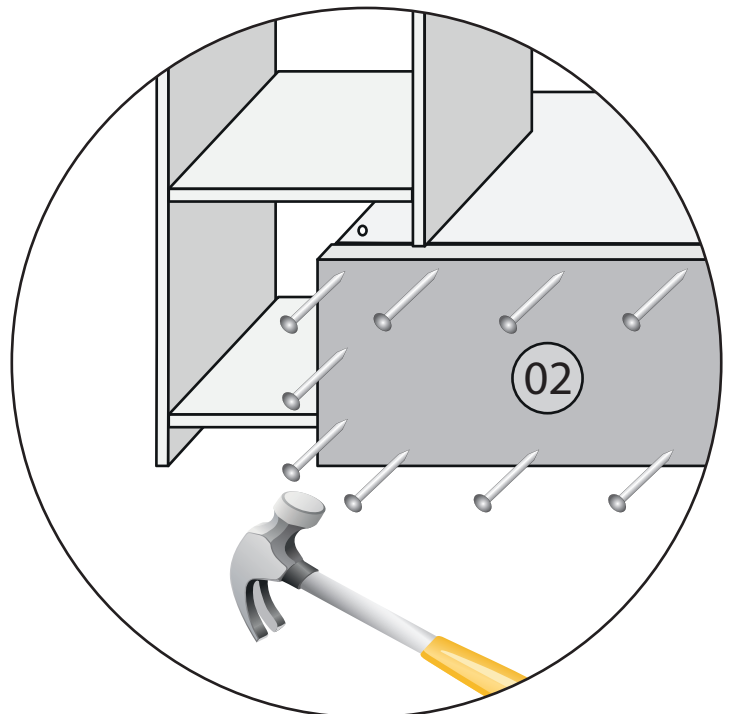

DİVA TV ÜNİTESİ

MONTAJ VE KULLANIM KILAVUZU

AKSESUAR LİSTESİ

A01	4x50 Vida	A02	3x18 Vida	A03	Düz Mentşe	A04	Çivi	A05	Tapa
	72x		16x		4x			Beyaz 16x Teak 52x	

PARÇA TANIMLAMA

1.AŞAMA

2.AŞAMA

3.AŞAMA

4.AŞAMA

5.AŞAMA

6.AŞAMA

7.AŞAMA

8.AŞAMA